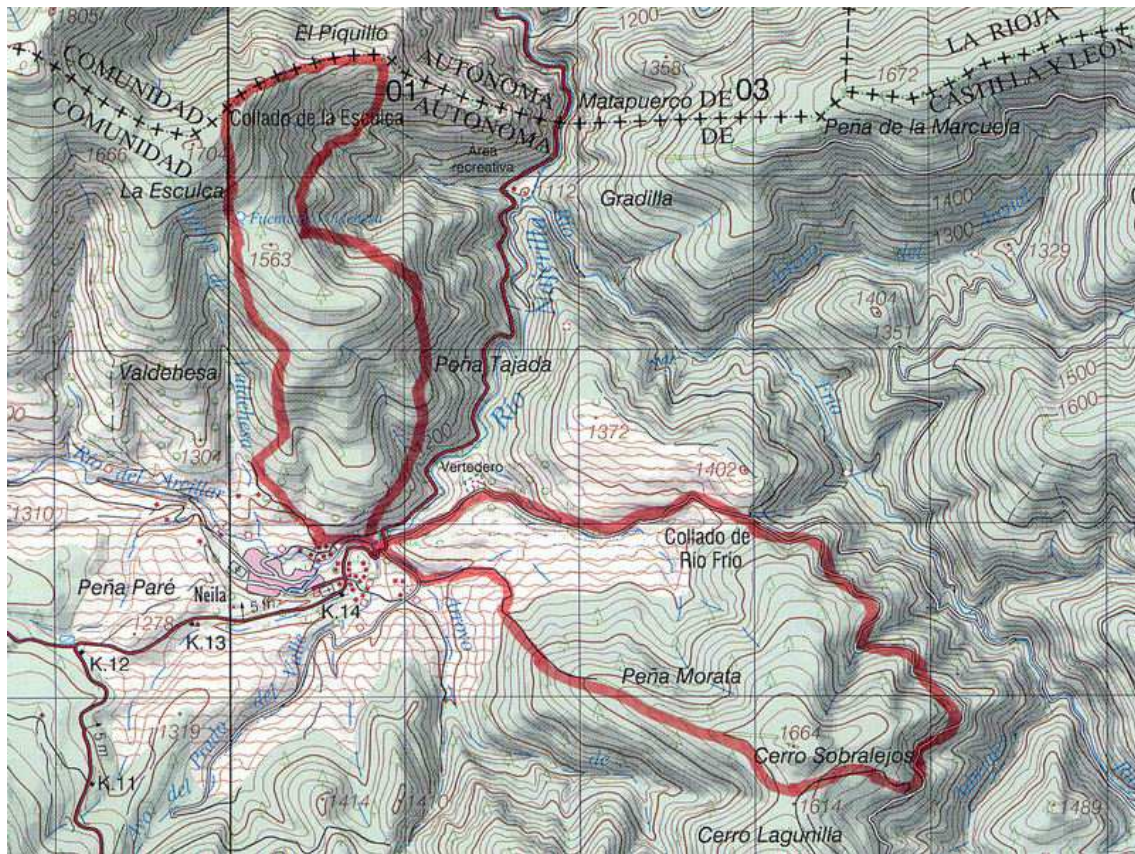

Pinares de Urbión P.R.C.BU-10

Recorrido:

- Neila
- Fuente de Valdehesa
- Collado de la Esculca
- Peña Tejada
- Collado de Río Frío
- Cerro Sobralejos
- Peña Morata
- Neila

Plano:

Desnivel: